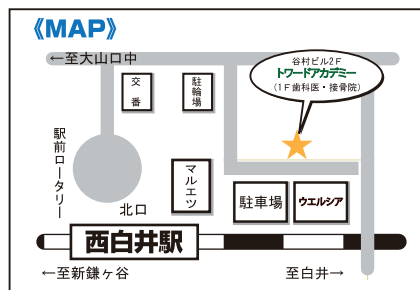

*このチラシをご持参くださった方には入会金を免除させていただきます